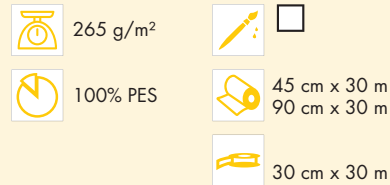

Spécification

Classe I: ☐

CONSIGNES DE FIXATION

15 s

CONSEIL D'ENTRETIEN

Effectuez des tests avant d'utiliser les produits.

Pour plus d'informations sur le mode d'emploi et l'utilisation, reportez-vous à notre brochure sur la gamme complète et visitez notre site www.vlieseline.com.