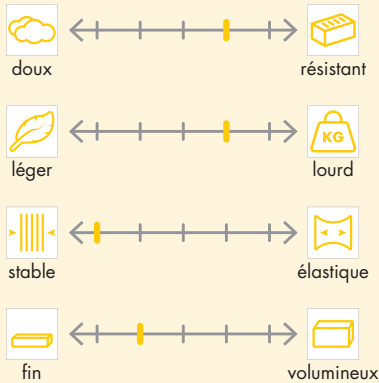

Gamme créative

S 520

Entoilage thermocollant mi-lourd, stable, en fibres synthétiques.

Corbeilles en tissu, sacs, ceintures, chapeaux et autres travaux manuels créatifs. Pour de nombreux tissus.

CARACTÉRISTIQUES TECHNIQUES

Propriétés

Spécification

Classe I:

CONSIGNES DE FIXATION

15 s

CONSEIL D'ENTRETIEN

Effectuez des tests avant d'utiliser les produits.

Pour plus d'informations sur le mode d'emploi et l'utilisation, reportez-vous à notre brochure sur la gamme complète et visitez notre site www.vlieseline.com.